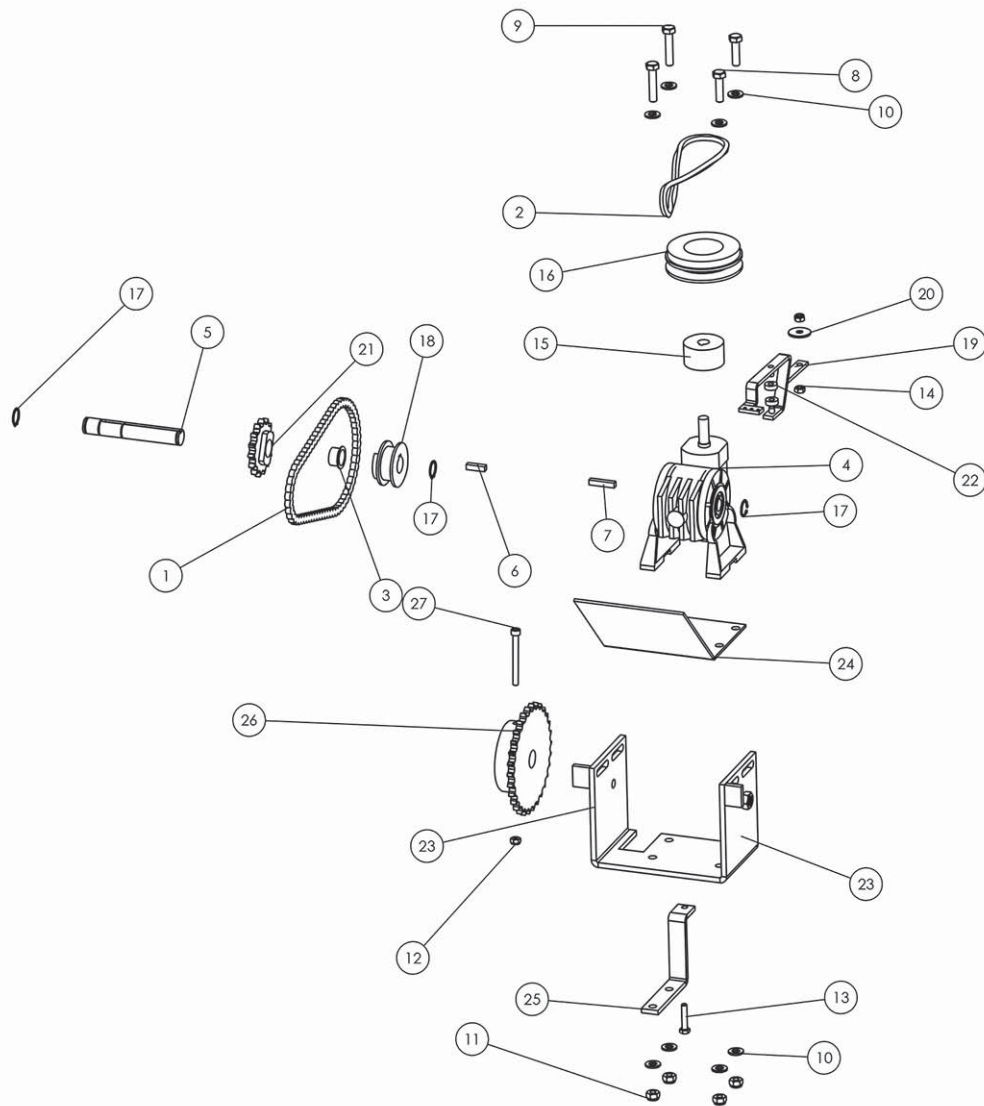

ITEM NO.	PartNo	DESCRIPTION	QTY.
1	12057	Chain	1
2	12088	Belt	1
3	12110	Bush	1
4	12072	Gearbox	1
5	12067	Clutch shaft	1
6	12068	Key 6x6x22	1
7	12069	Key 6x6x30	1
8	31112152	Hex Bolt	2
9	31112154	Hex Bolt	2
10	31411105	Washer	8
11	31241080	Nyloc	4
12	31241060	Nut	2
13	31211060	Nut	1
14	31211060	Nut	1
15	12070b	Bush	1
16	12070p	Pulley	1
17	12073	Circlip ext 18mm	4
18	12059	Sliding Dog	1
19	12066	Clutch lever	1
20	60027	Washer	1
21	12058	Driven sprocket	1
22	12065	bearing	2
23	12071	Mounting bracket	1
24	10111	Grass gaurd	1
25	12082	Lever bracket	1
26	12056	Driven sprocket	1
27	12077	Bolt	1