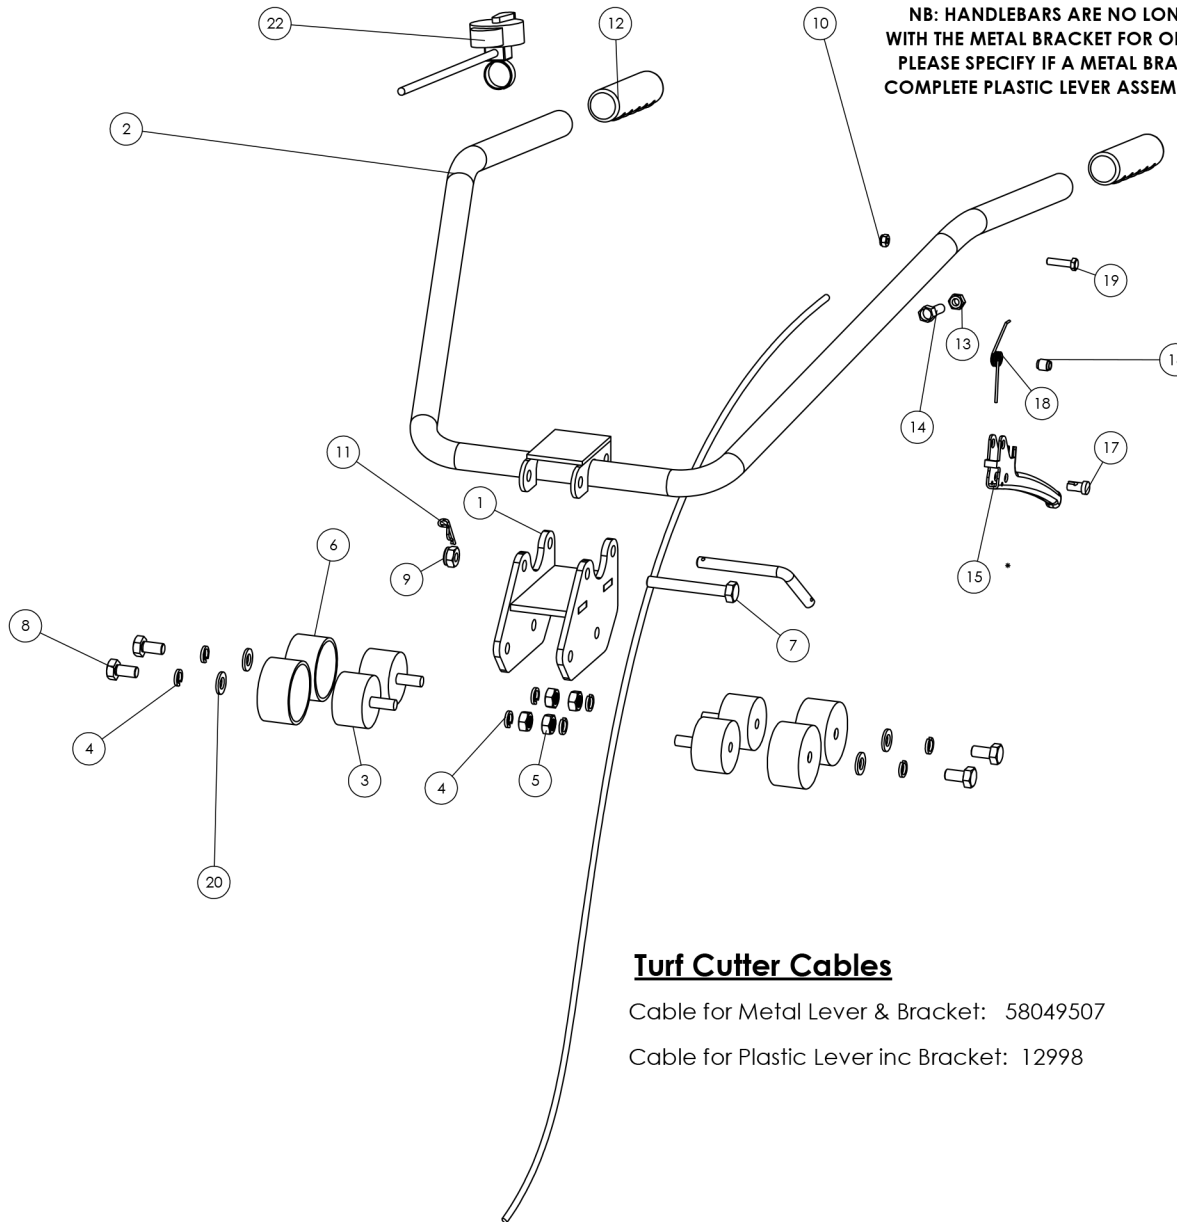

Parts Diagram

CAMON TC07 Turf Cutter

VALID FROM	08/07
SERIAL NUMBER	20699
REVISION	C

ITEM NO.	PART NO.	DESCRIPTION	QTY.
1	12018	Chassis	1
2	12001	Front bumper	1
3	31112152	Hex Bolt	8
4	31112155	Hex Bolt	2
5	31112157	Hex Bolt	1
6	31411105	Washer	16
7	31241080	Nyloc	8
8	31231160	Nyloc	1
9	12016	Bearing	2
10	12023	Crankshaft	1
11	12014	Bolt	6
12	TCLAWKS1	Split washer	6
13	31411105	Washer	17
14	12015	Bearing carrier	2
15	12086	Front protector	1
16	10113	Screw	12
17	31211080	Nut	3
18	60075	Split washer	2
19	12102	Stud	3
20	31211100	Nut	6
21	12027	Bracket	1
22	12032	Spacer	1
23	12035	Spacer	1
24	60028	Jockey wheel	1
25	60032	Nyloc nut	1
26	60020A	Depth adjuster c/w threaded bar	1
27	60023	Locking knob	1
28	12106	Depth limit spacer	1
29	60027	Washer	1
30	60031	Bolt	1
31	12013	Centre protector	1
32	12050	Rear protector	1
33	60029	M12 Penny washer	3
34	31241100	Nyloc	2
35	12051	Rear bumper	1

Bolt on Metal Bracket

Part No: 25008

Plastic Lever Assembly

Part No: 12998-1

**Turf Cutter Cables**

Cable for Metal Lever & Bracket: 58049507

Cable for Plastic Lever inc Bracket: 12998

ITEM NO.	PartNo	DESCRIPTION	QTY.
1	12105	Bracket	1
2	12039	Handle bars	1
3	12031	Rubber Mount	4
4	TCLAWKS1	Split washer	8
5	31211100	Nut	4
6	12029	Mount Cap	4
7	31112217	Hex Bolt	1
8	31112210	Bolt	4
9	31241100	Nyloc	1
10	31241060	Nut	1
11	58050533	Clip	1
12	25010003	Grip	2
13	31211080	Nut	1
14	58042202	Adjuster	1
15	56147655	Operating Lever	1
16	56150361	Spacer	1
17	58150313	Trunnion	1
18	58050345	Spring	1
19	31112089	Bolt	1
20	31411105	Washer	4
22	12999	On Off Switch	1
23	203401	Adjuster pin	1