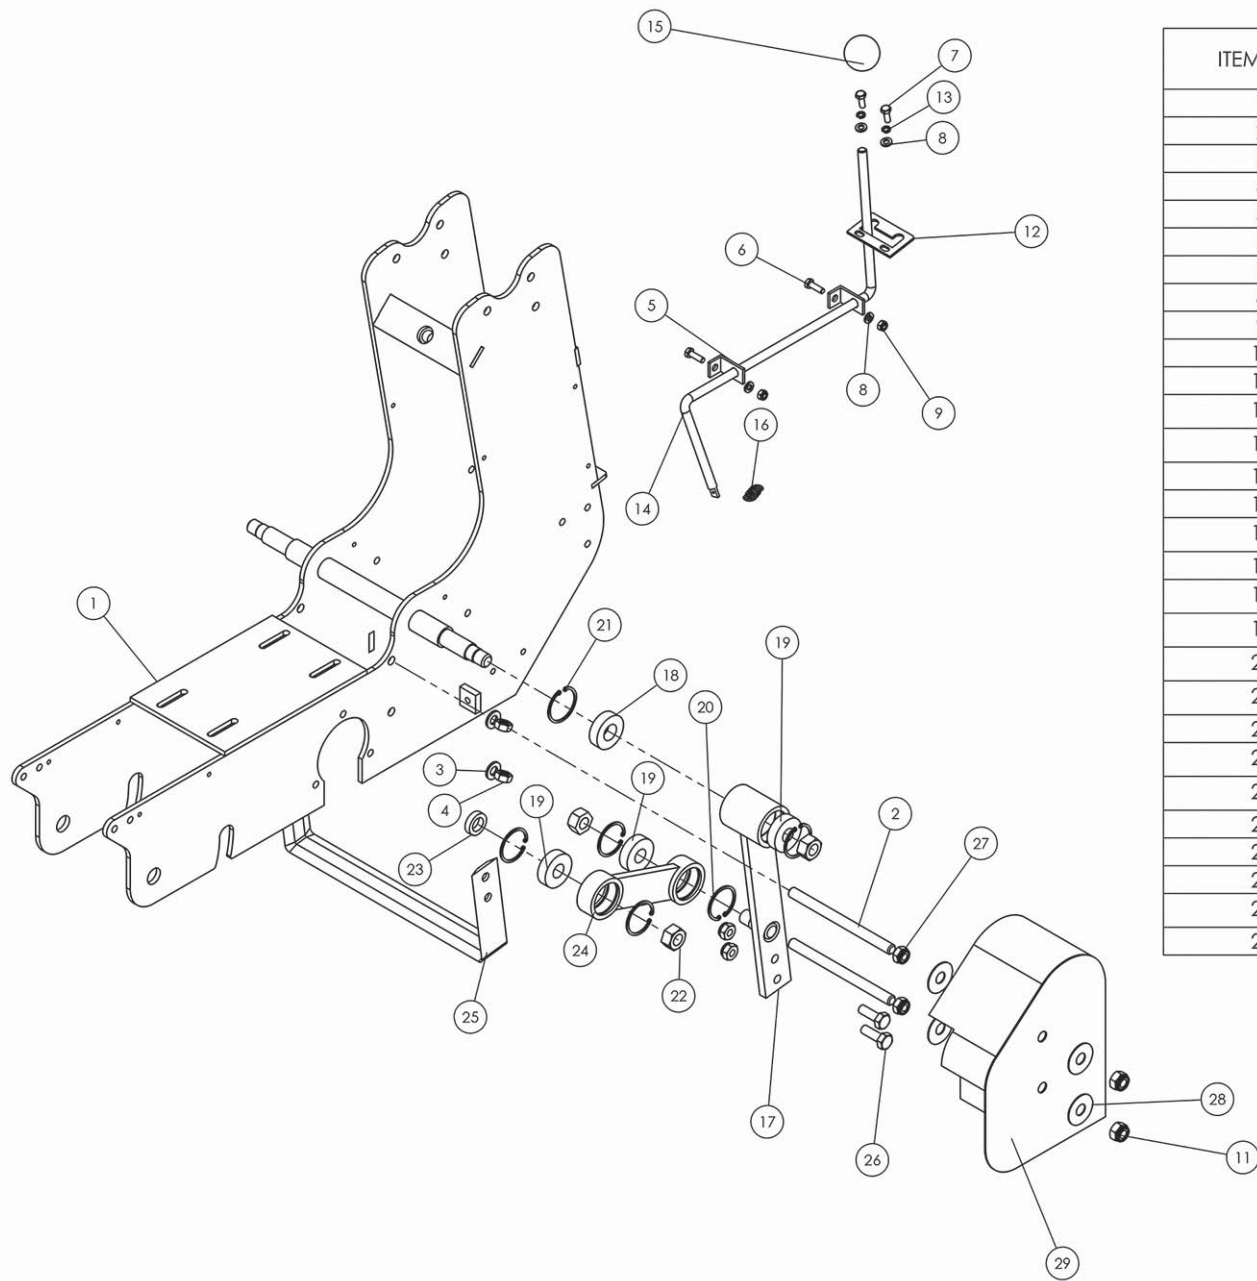

ITEM NO.	PartNo	DESCRIPTION	QTY.
1	12018	Chassis	1
2	12102	Stud	2
3	31411105	Washer	2
4	31211100	Nut	2
5	12061	Bracket	2
6	31112093	Bolt	2
7	31112090	Bolt	2
8	31411064	Washer	4
9	31241060	Nut	2
10	31241100	NYLOC	2
11	31231160	NYLOC	2
12	12063	Gear selector plate	1
13	60079	split washer	2
14	12060	Selector lever	1
15	45280	Knob	1
16	60069	Jockey spring	1
17	200820	Blade arm	1
18	37112203	Bearing	1
19	37112171	Bearing	3
20	35111040	Circlip	5
21	35111042	Circlip	1
22	31231160	Nut	3
23	080007100	7mm Spacer	1
24	12097	Connecting rod	1
25	200918	Blade	1
26	31112211	Bolt	2
27	31241100	NYLOC	2
28	60029	M12 Penny washer	4
29	12101	LH cover	1