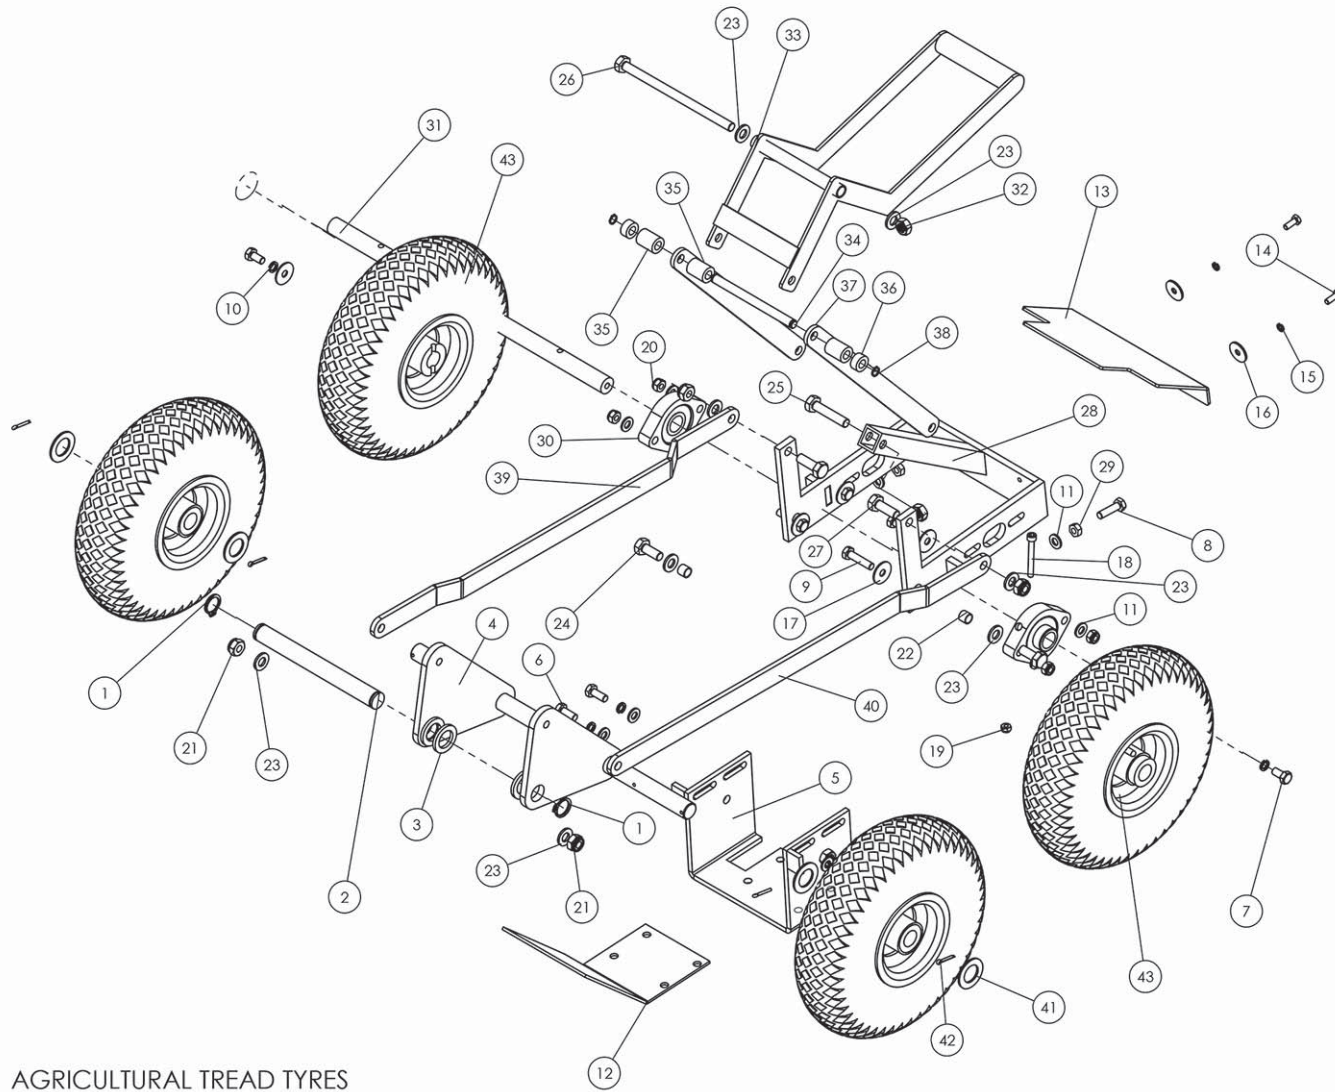

Parts Diagram

CAMON TC07 Turf Cutter

VALID FROM	08/07
SERIAL NUMBER	20699
REVISION	C

ITEM NO.	PART NO.	DESCRIPTION	QTY.
1	12018	Chassis	1
2	12001	Front bumper	1
3	31112152	Hex Bolt	8
4	31112155	Hex Bolt	2
5	31112157	Hex Bolt	1
6	31411105	Washer	16
7	31241080	Nyloc	8
8	31231160	Nyloc	1
9	12016	Bearing	2
10	12023	Crankshaft	1
11	12014	Bolt	6
12	TCLAWKS1	Split washer	6
13	31411105	Washer	17
14	12015	Bearing carrier	2
15	12086	Front protector	1
16	10113	Screw	12
17	31211080	Nut	3
18	60075	Split washer	2
19	12102	Stud	3
20	31211100	Nut	6
21	12027	Bracket	1
22	12032	Spacer	1
23	12035	Spacer	1
24	60028	Jockey wheel	1
25	60032	Nyloc nut	1
26	60020A	Depth adjuster c/w threaded bar	1
27	60023	Locking knob	1
28	12106	Depth limit spacer	1
29	60027	Washer	1
30	60031	Bolt	1
31	12013	Centre protector	1
32	12050	Rear protector	1
33	60029	M12 Penny washer	3
34	31241100	Nyloc	2
35	12051	Rear bumper	1

Tracmaster Ltd  
 Tel: +44 (0) 1444 247689  
 www.tracmater.co.uk

TC07 Chassis  
**CAMON TC07 Turf Cutter**

VALID FROM	08/07
SERIAL NUMBER	20699
REVISION	C

AGRICULTURAL TREAD TYRES

Front Wheel  
12220

Rear Wheel  
12220A

ITEM NO.	PartNo	DESCRIPTION	QTY.
1	12018	Chassis	1
2	12102	Stud	2
3	31411105	Washer	2
4	31211100	Nut	2
5	12061	Bracket	2
6	31112093	Bolt	2
7	31112090	Bolt	2
8	31411064	Washer	4
9	31241060	Nut	2
10	31241100	NYLOC	2
11	31231160	NYLOC	2
12	12063	Gear selector plate	1
13	60079	split washer	2
14	12060	Selector lever	1
15	45280	Knob	1
16	60069	Jockey spring	1
17	200820	Blade arm	1
18	37112203	Bearing	1
19	37112171	Bearing	3
20	35111040	Circlip	5
21	35111042	Circlip	1
22	31231160	Nut	3
23	080007100	7mm Spacer	1
24	12097	Connecting rod	1
25	200918	Blade	1
26	31112211	Bolt	2
27	31241100	NYLOC	2
28	60029	M12 Penny washer	4
29	12101	LH cover	1