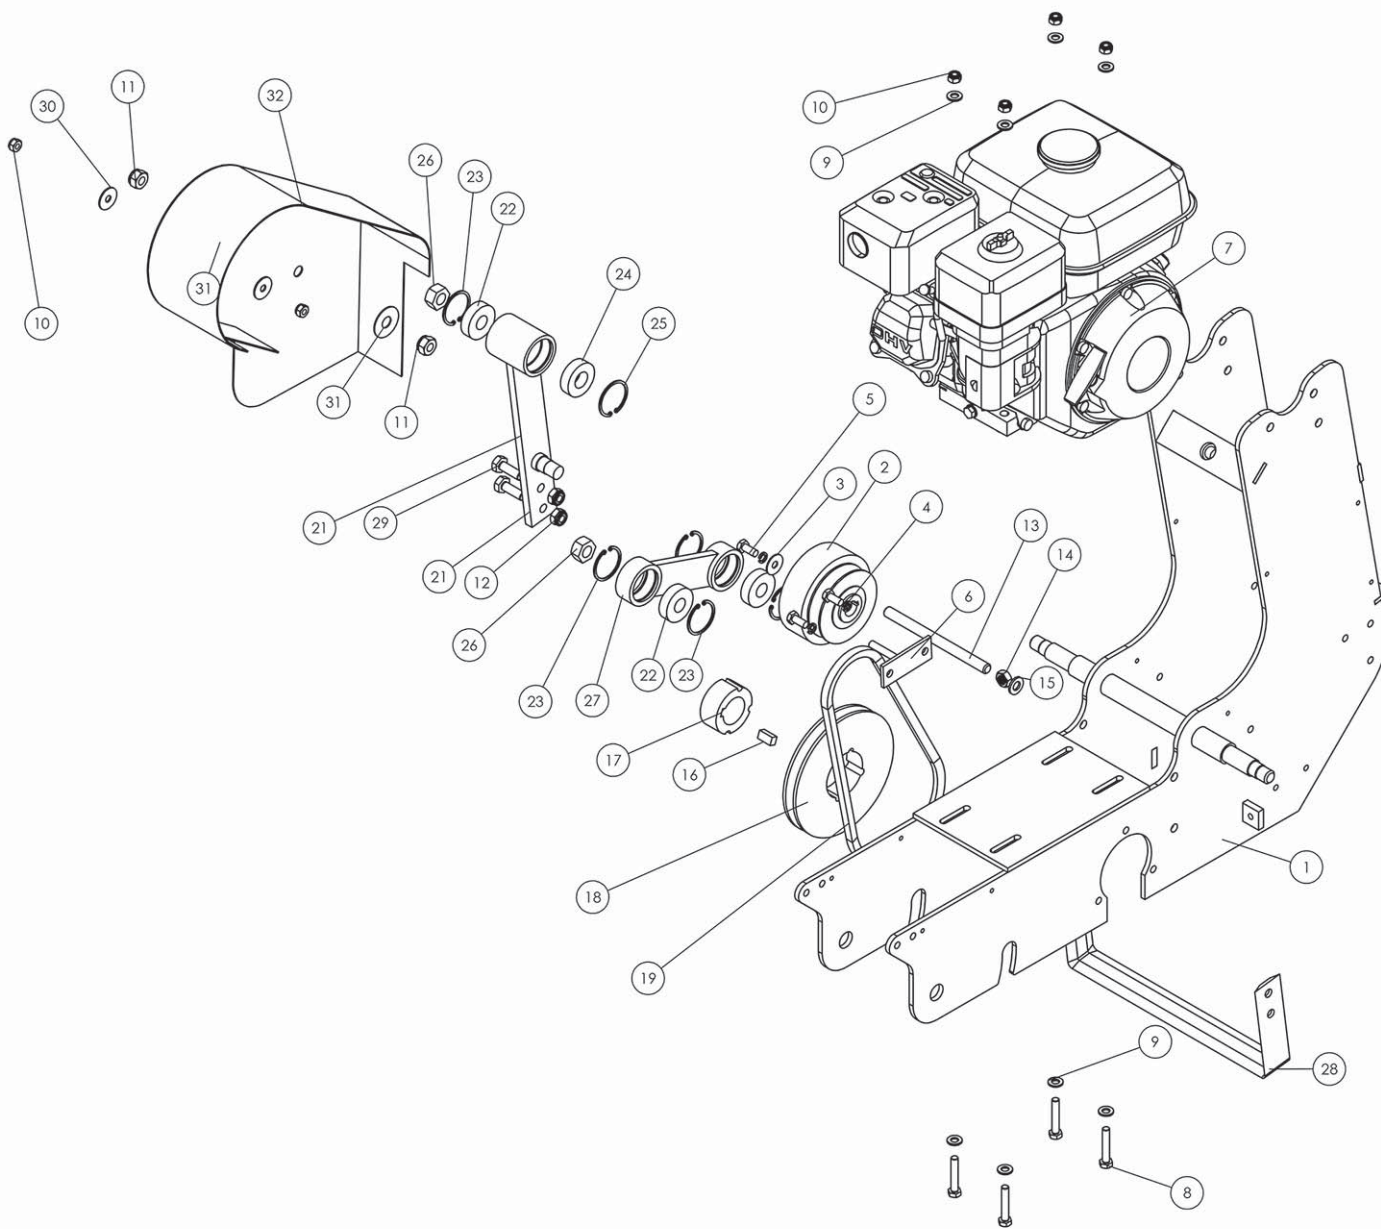

ITEM NO.	PART NO.	DESCRIPTION	QTY.
1	12018	Chassis	1
2	60064	Centrifugal Clutch	1
3	60065	Penny washer	1
4	60075	Split washer	3
5	31100003	Hex Bolt	3
6	12100	Cover bracket	1
7	GX160UTQX4	Engine	1
8	31112155	Hex Bolt	4
9	31411105	Washer	8
10	31241080	Nyloc	6
11	31231160	Nyloc	2
12	31241100	Nyloc	2
13	12102	Stud	1
14	31211100	Nut	1
15	31411105	Washer	1
16	203813	Key	1
17	202012B	Bush	1
18	202012P	Pulley	1
19	203111	Belt	1
20	080007100	7mm Spacer	1
21	200820	Blade arm	1
22	37112171	Bearing	3
23	35111040	Circlip	5
24	37112203	Bearing	1
25	35111042	Circlip	1
26	31231160	Nut	3
27	12097	Connecting rod	1
28	200918	Blade	1
29	31112211	Bolt	2
30	90947	Penny Washer	2
31	60029	M12 Penny washer	2
32	12104	RH cover	1