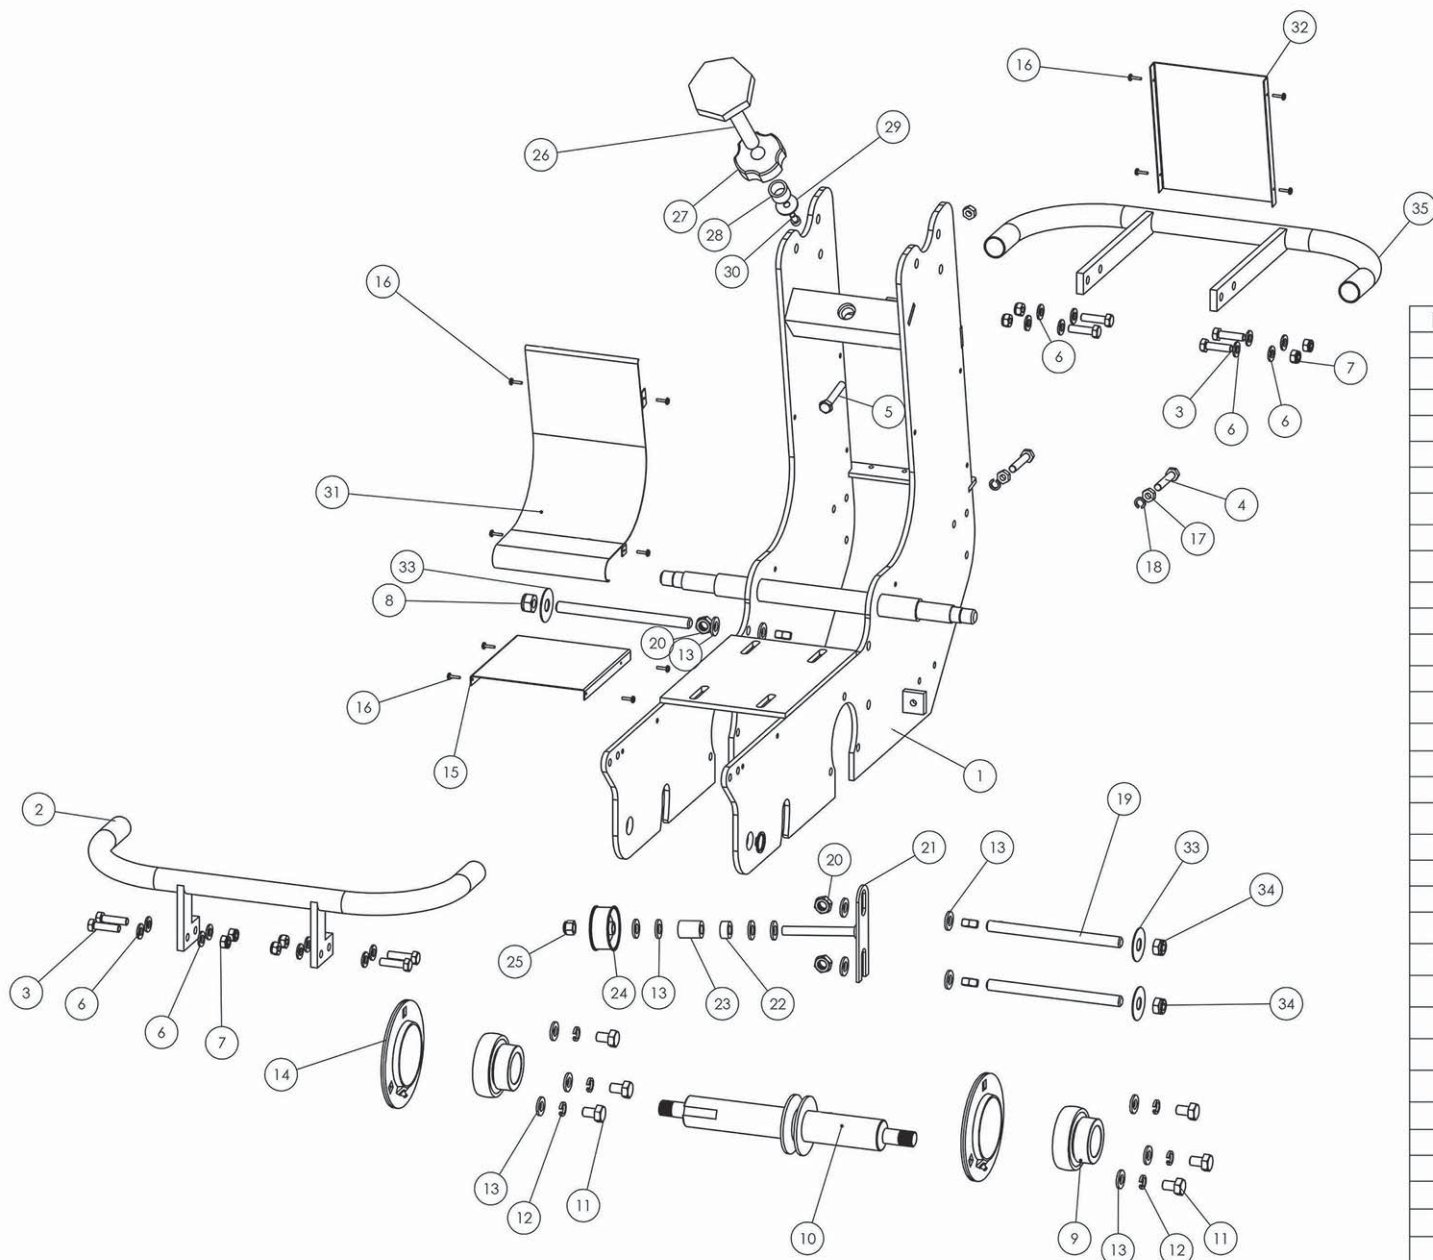

Parts Diagram

CAMON TC07 Turf Cutter

VALID FROM	08/07
SERIAL NUMBER	20699
REVISION	C

ITEM NO.	PART NO.	DESCRIPTION	QTY.
1	12018	Chassis	1
2	12001	Front bumper	1
3	31112152	Hex Bolt	8
4	31112155	Hex Bolt	2
5	31112157	Hex Bolt	1
6	31411105	Washer	16
7	31241080	Nyloc	8
8	31231160	Nyloc	1
9	12016	Bearing	2
10	12023	Crankshaft	1
11	12014	Bolt	6
12	TCLAWKS1	Split washer	6
13	31411105	Washer	17
14	12015	Bearing carrier	2
15	12086	Front protector	1
16	10113	Screw	12
17	31211080	Nut	3
18	60075	Split washer	2
19	12102	Stud	3
20	31211100	Nut	6
21	12027	Bracket	1
22	12032	Spacer	1
23	12035	Spacer	1
24	60028	Jockey wheel	1
25	60032	Nyloc nut	1
26	60020A	Depth adjuster c/w threaded bar	1
27	60023	Locking knob	1
28	12106	Depth limit spacer	1
29	60027	Washer	1
30	60031	Bolt	1
31	12013	Centre protector	1
32	12050	Rear protector	1
33	60029	M12 Penny washer	3
34	31241100	Nyloc	2
35	12051	Rear bumper	1

Tracmaster Ltd  
 Tel: +44 (0) 1444 247689  
 www.tracmater.co.uk

TC07 Chassis  
**CAMON TC07 Turf Cutter**

VALID FROM	08/07
SERIAL NUMBER	20699
REVISION	C

AGRICULTURAL TREAD TYRES

Front Wheel  
12220

Rear Wheel  
12220A

ITEM NO.	PART NO.	DESCRIPTION	QTY.
1	12018	Chassis	1
2	60064	Centrifugal Clutch	1
3	60065	Penny washer	1
4	60075	Split washer	3
5	31100003	Hex Bolt	3
6	12100	Cover bracket	1
7	GX160UTQX4	Engine	1
8	31112155	Hex Bolt	4
9	31411105	Washer	8
10	31241080	Nyloc	6
11	31231160	Nyloc	2
12	31241100	Nyloc	2
13	12102	Stud	1
14	31211100	Nut	1
15	31411105	Washer	1
16	203813	Key	1
17	202012B	Bush	1
18	202012P	Pulley	1
19	203111	Belt	1
20	080007100	7mm Spacer	1
21	200820	Blade arm	1
22	37112171	Bearing	3
23	35111040	Circlip	5
24	37112203	Bearing	1
25	35111042	Circlip	1
26	31231160	Nut	3
27	12097	Connecting rod	1
28	200918	Blade	1
29	31112211	Bolt	2
30	90947	Penny Washer	2
31	60029	M12 Penny washer	2
32	12104	RH cover	1